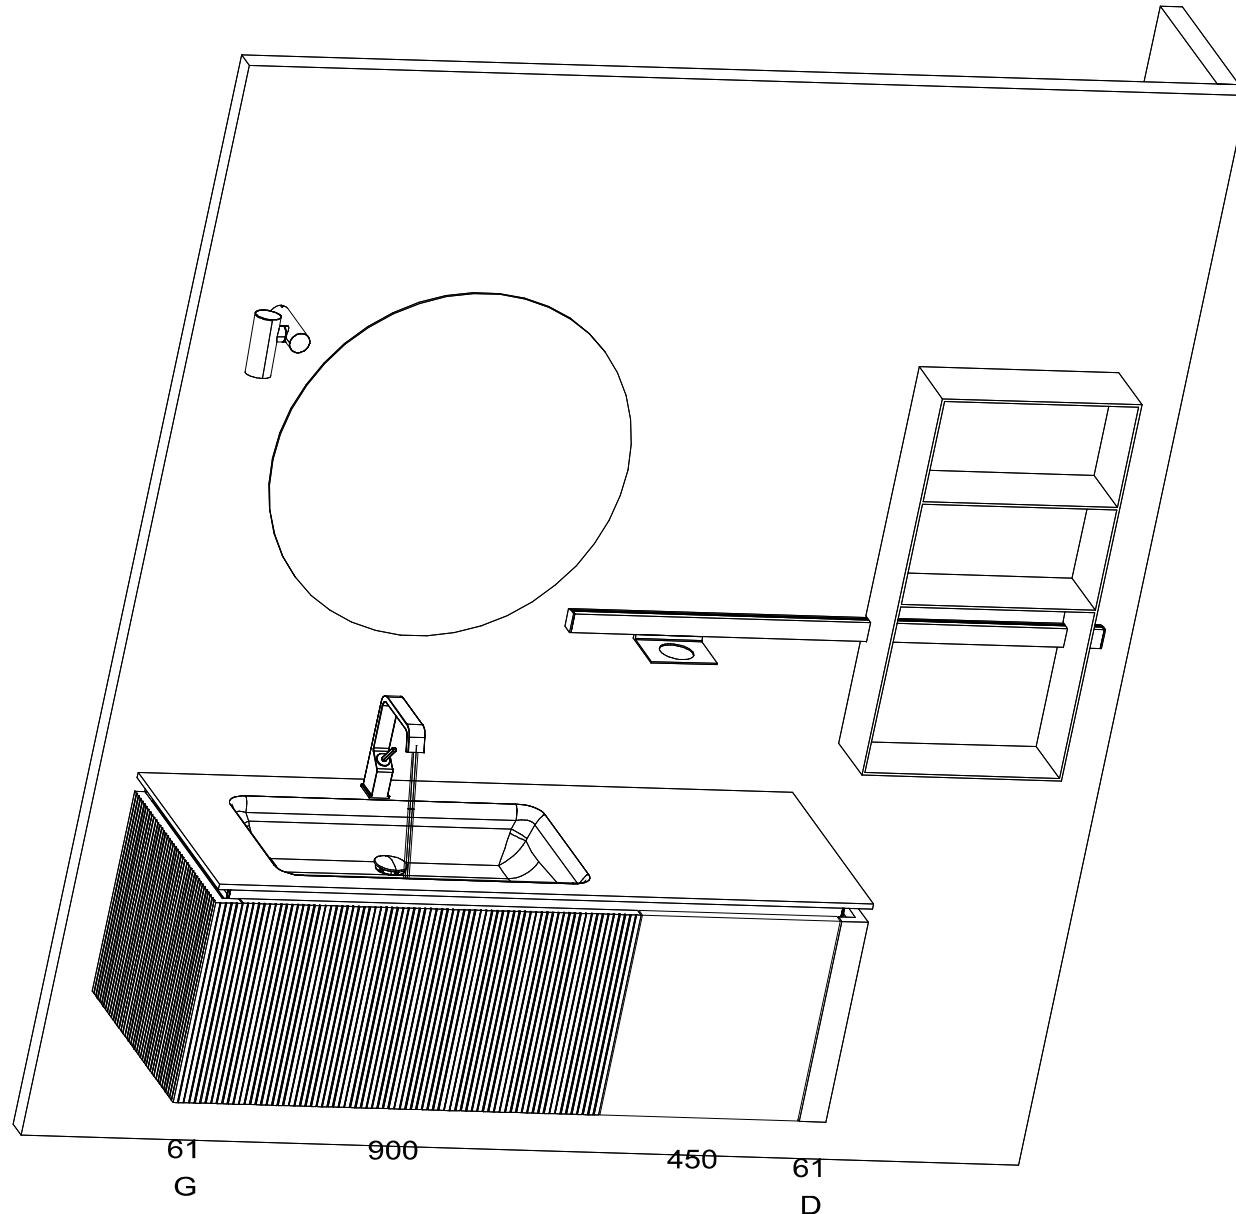

Cliente: - Customer:
MORE THAN KITCHEN SRL
Punto Vendita: - Point of sale:
MORE THAN KITCHEN GRAND ROUTE 228 BLieu :
Place:
BRAINE L'ALLEUDProv.:
Prov.:
Référence:
Reference:
15/LIDO EXPOModèle et version commerciale :
Model / Version
LIDO Laqué à listels matÉquipement poignée :
Handle Version:
Sans poignée LidoSocle
Pint:Plan:
Worktop:
Verre colore Noir Ardoise 424_VET